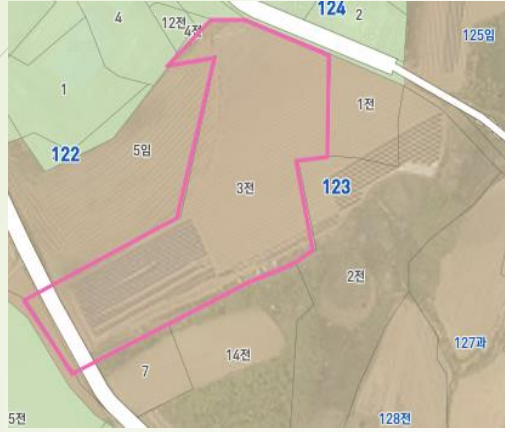

3. 소유토지와 경작토지현황

감	증
30	24.6
50	69
88.4	170
168.4	263.6
	+95.2

4. 소유토지와 임차의뢰

임차의뢰토지

순번	토지조각
1	69
2	170
계	239

년도별 경작영역 자료

참조자료 : 카카오맵의 년도별 스카이뷰와 지적도 중첩
사이트주소 : <https://map.kakao.com/>

2008