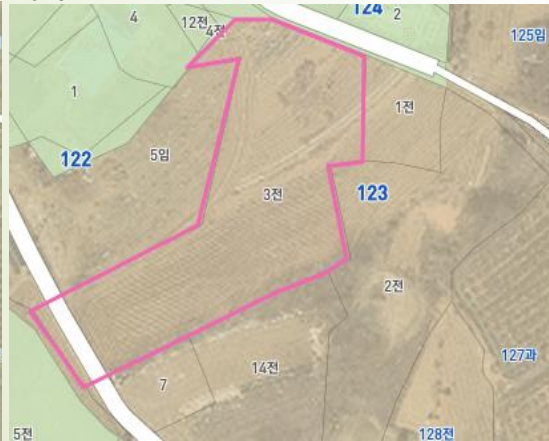

년도별 경작영역 자료

참조자료 : 카카오맵의 년도별 스카이뷰와 지적도 중첩
사이트주소 : <https://map.kakao.com/>

2008

2009

2010

2011

2013

2015

2016

2018

2020