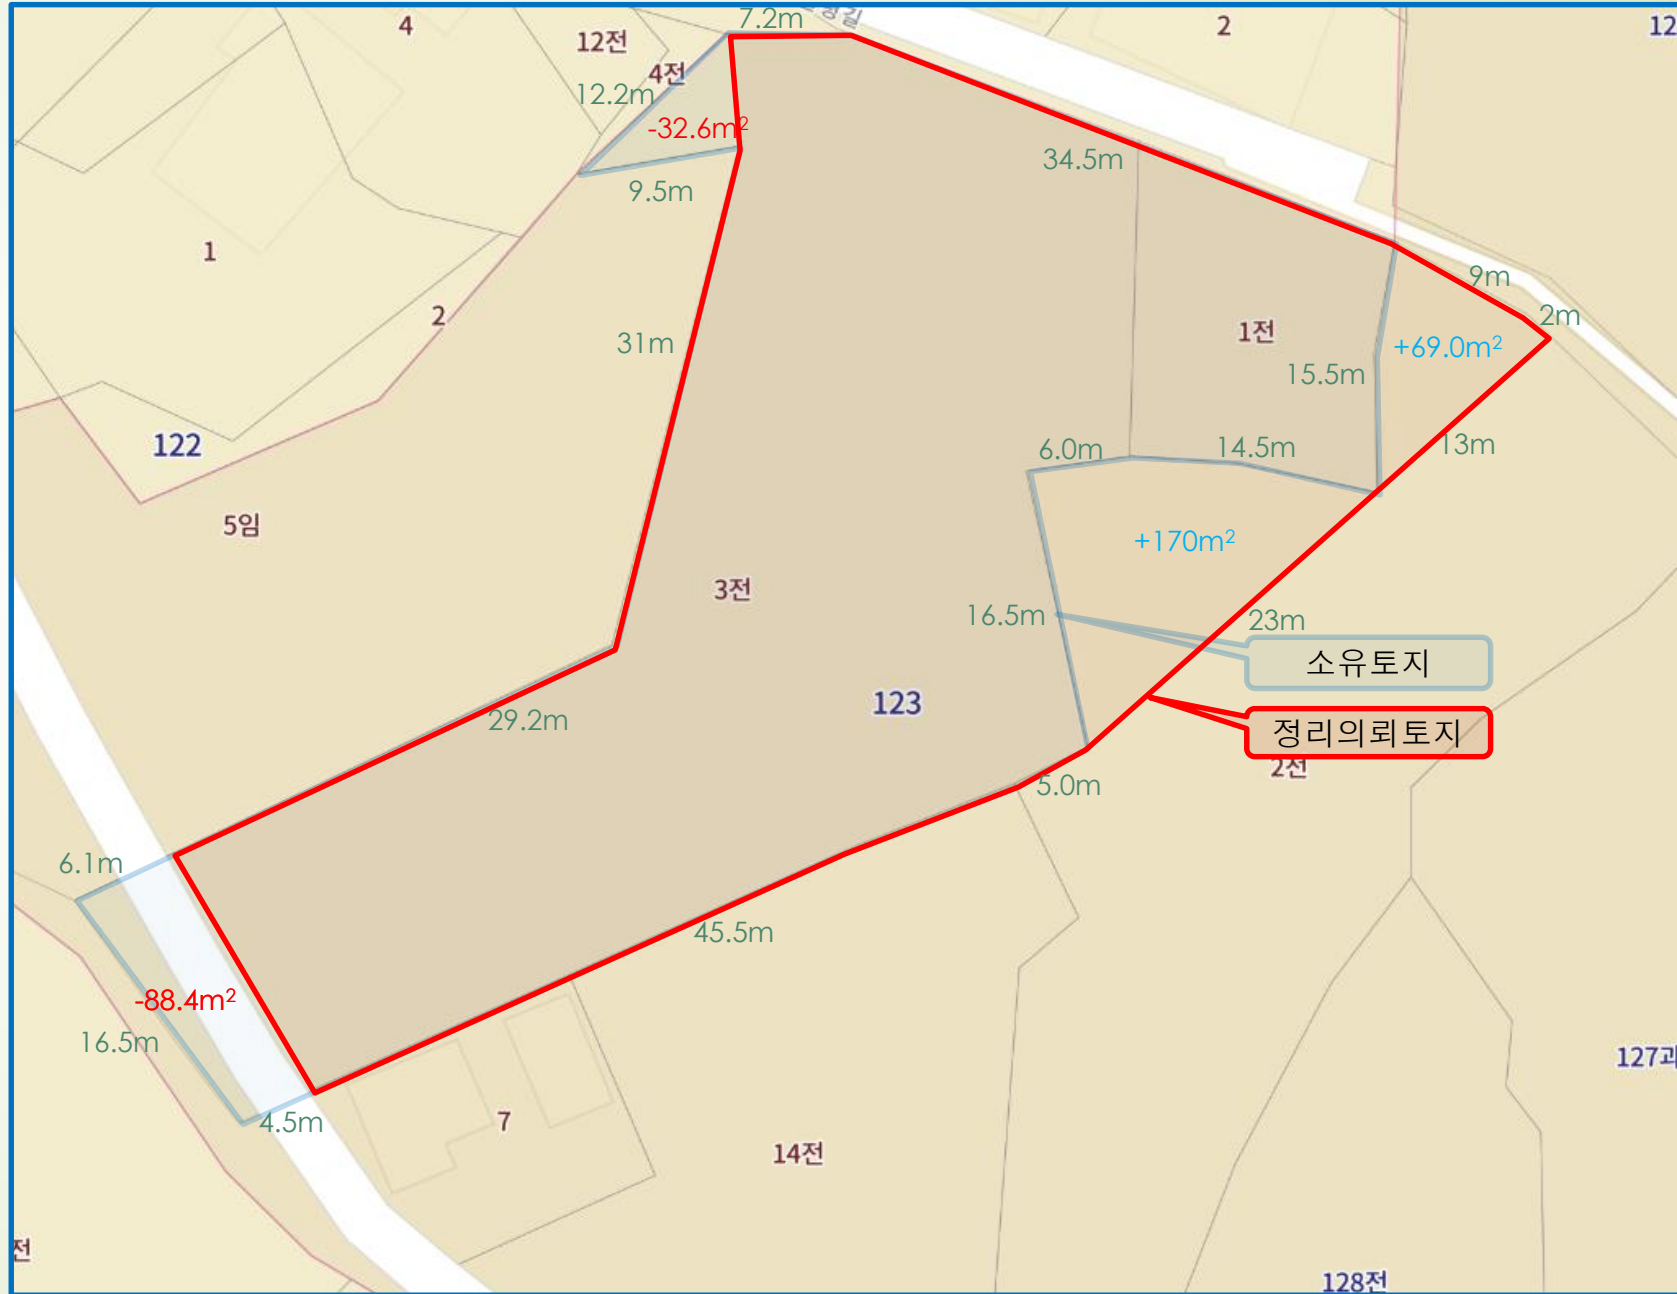

5. 소유토지와 정리의뢰

정리의뢰토지

감	증
32.6	170
88.4	69
121.0	239
	+118