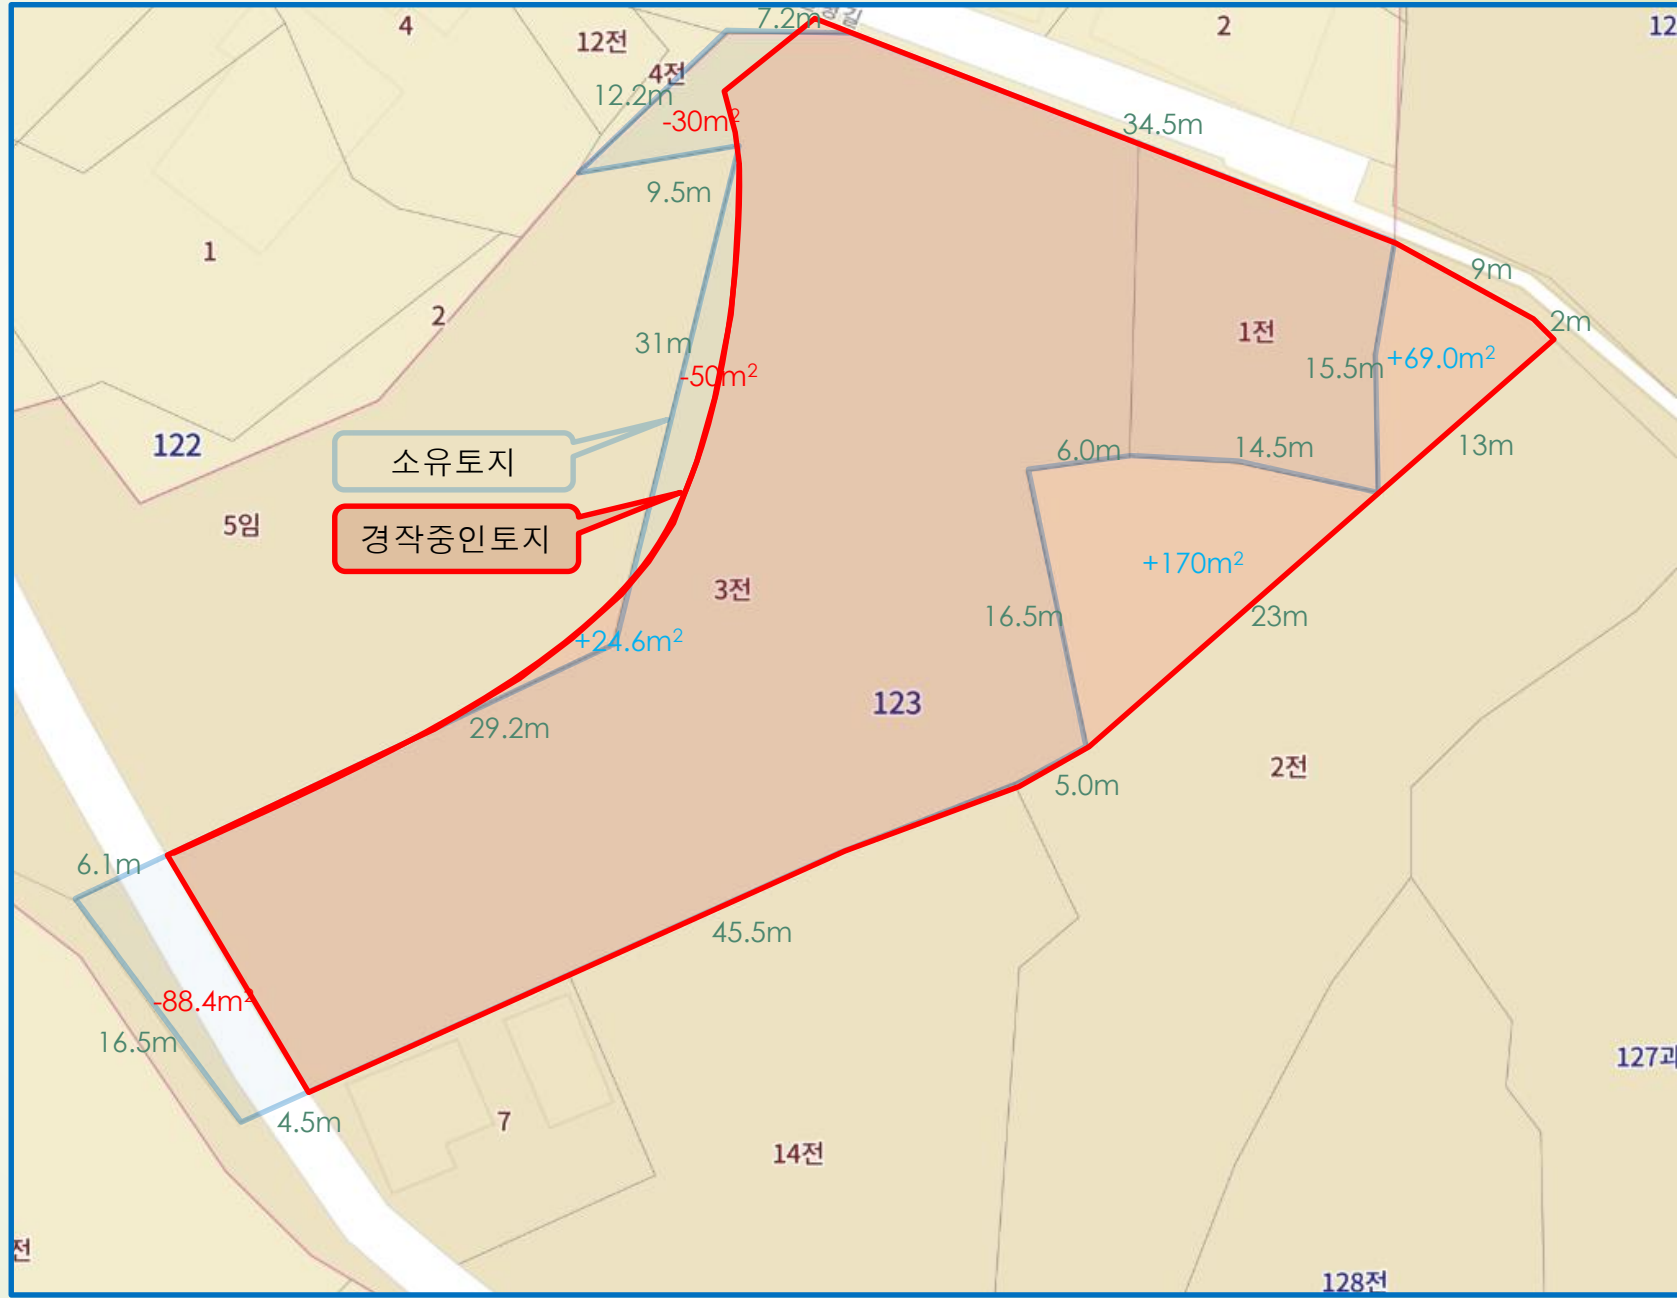

2차식재
12 밤 : 옥광(3년생 12/20)
1 아로니아

1차식재
6 감(2) 매실(1) 단감(1) 가시오가피(3)

계 73+13+6 = 92주

김윤중
2022.4.11

2. 소유토지

토지주소:
대전광역시 서구 평촌동 123-1,123-3

소유자주소:
노춘희
대전광역시 서구 청사로 70, 111동706호
(월평동 누리아파트)

2022.4.11
김윤중

3. 소유토지와 경작토지현황

감	증
30	24.6
50	69
88.4	170
168.4	263.6
	+95.2

4. 소유토지와 임차의뢰

임차의뢰토지

순번	토지조각
1	69
2	170
계	239

년도별 경작영역 자료

참조자료 : 카카오맵의 년도별 스카이뷰와 지적도 중첩
사이트주소 : <https://map.kakao.com/>

2008