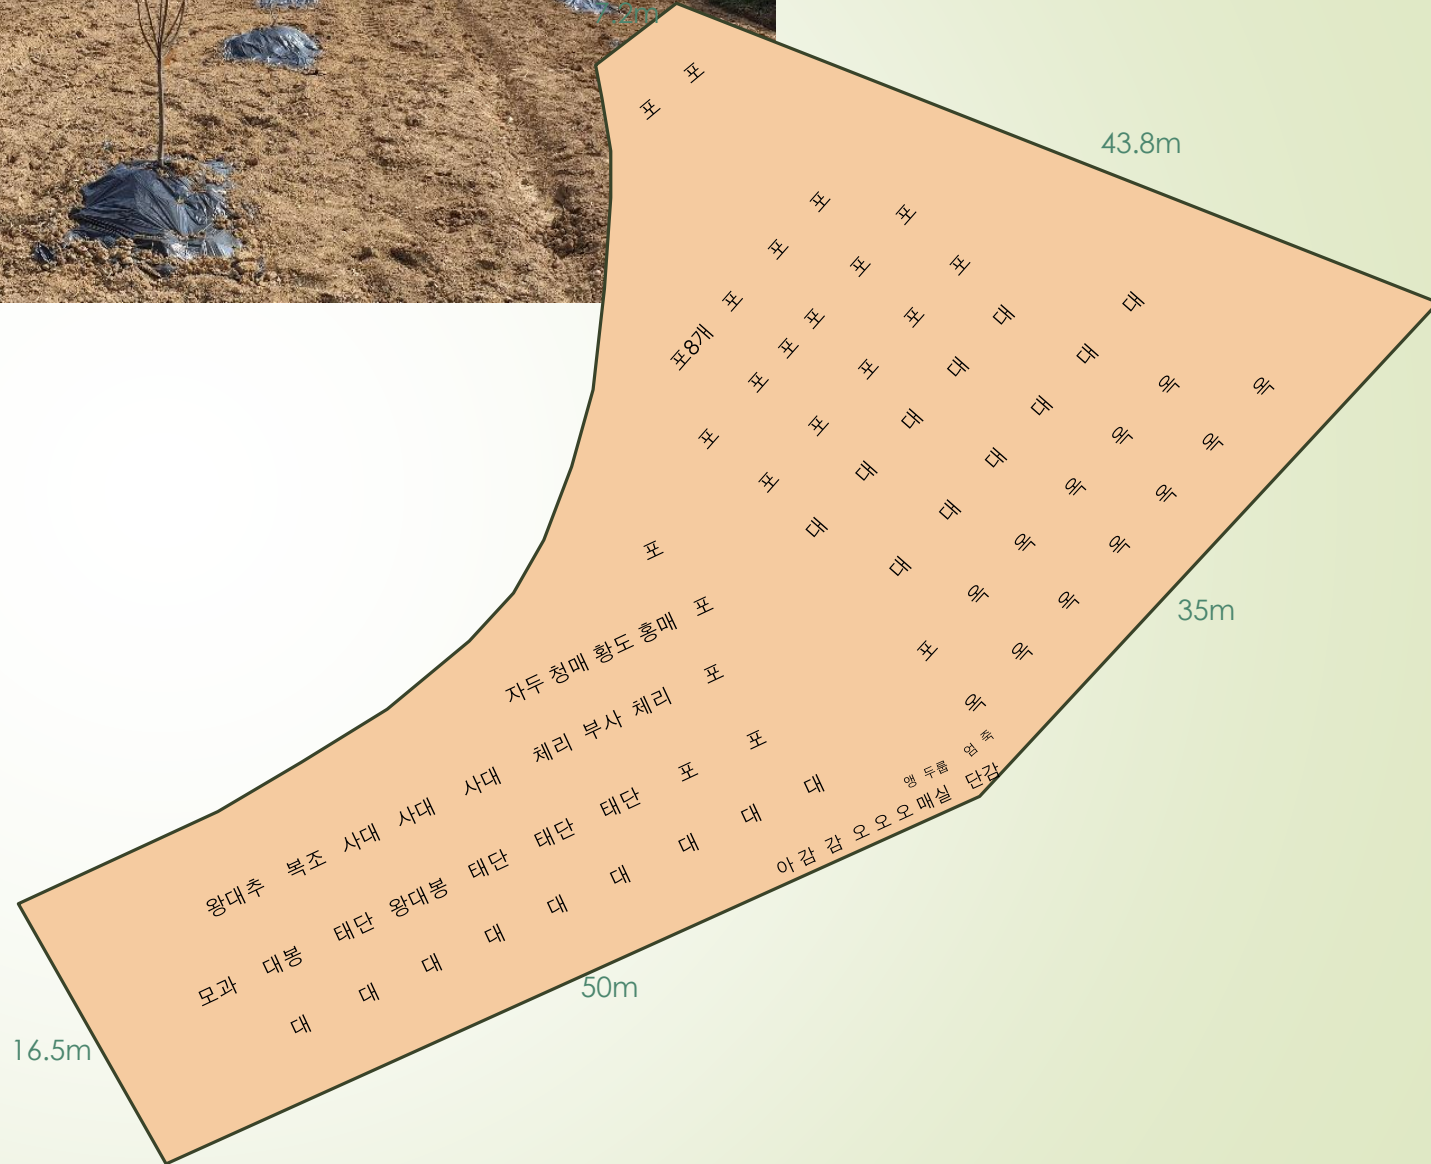

2차식재
12 밤 : 옥광(3년생 12/20)
1 아로니아

1차식재
6 감(2) 매실(1) 단감(1) 가시오가피(3)

계 73+13+6 = 92주

김윤중
2022.4.11

2. 소유토지

토지주소:
대전광역시 서구 평촌동 123-1,123-3

소유자주소:
노춘희
대전광역시 서구 청사로 70, 111동706호
(월평동 누리아파트)

2022.4.11
김윤중

3. 소유토지와 경작토지현황

감	증
30	24.6
50	69
88.4	170
168.4	263.6
	+95.2

4. 소유토지와 임차의뢰

임차의뢰토지

순번	토지조각
1	69
2	170
계	239

년도별 경작영역 자료

참조자료 : 카카오맵의 년도별 스카이뷰와 지적도 중첩
사이트주소 : <https://map.kakao.com/>

2008

2009

2010

2011

2013

2015

2016

2018

2020