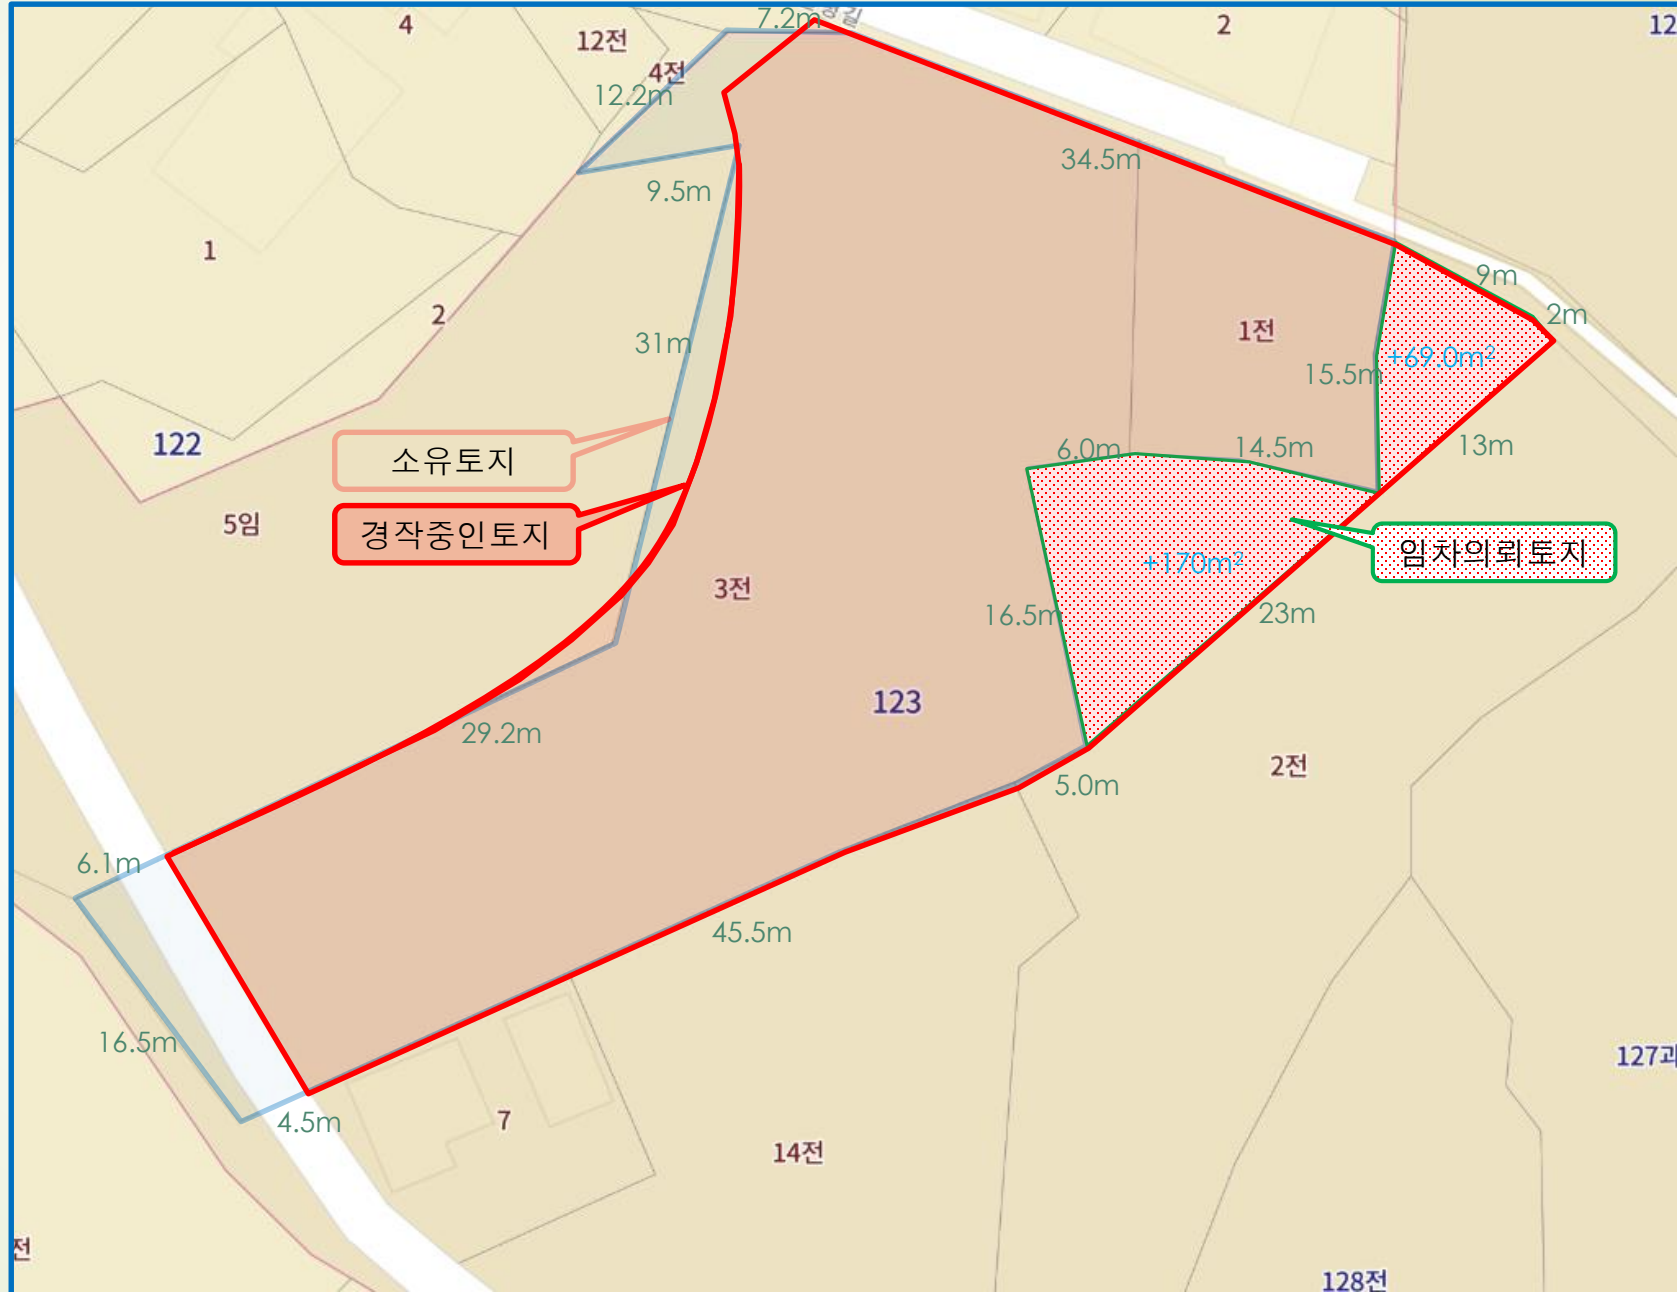

3. 소유토지와 경작토지현황

감	증
30	24.6
50	69
88.4	170
168.4	263.6
	+95.2

4. 소유토지와 임차의뢰

임차의뢰토지

순번	토지조각
1	69
2	170
계	239

년도별 경작영역 자료

참조자료 : 카카오맵의 년도별 스카이뷰와 지적도 중첩
사이트주소 : <https://map.kakao.com/>

2008