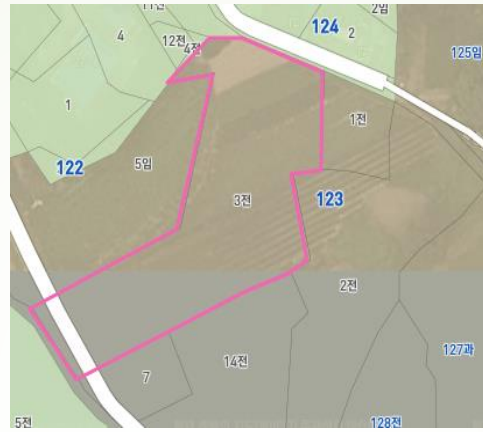

년도별 경작영역 자료

참조자료 : 카카오맵의 년도별 스카이뷰와 지적도 중첩
사이트주소 : <https://map.kakao.com/>

2008

2009

2010

2011

2013

2015

2016

2018

2020