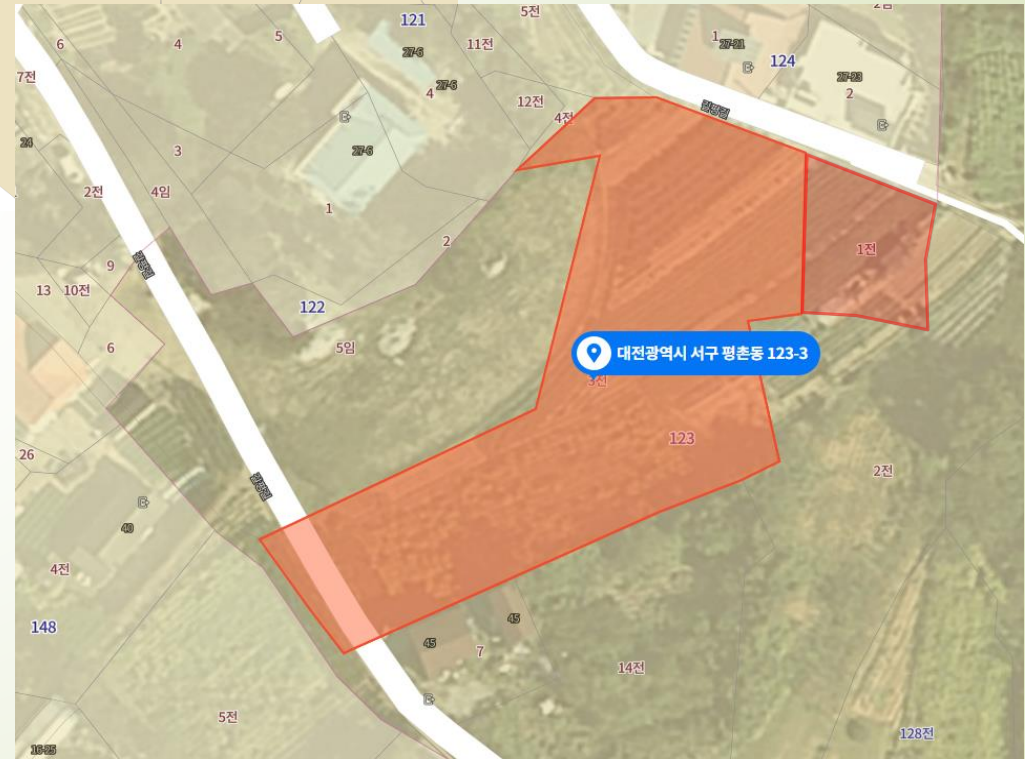

2차식재
12 밤 : 옥광(3년생 12/20)
1 아로니아

1차식재
6 감(2) 매실(1) 단감(1) 가시오가피(3)

계 73+13+6 = 92주

김윤중
2022.4.11

2. 소유토지

토지주소:
대전광역시 서구 평촌동 123-1,123-3

소유자주소:
노춘희
대전광역시 서구 청사로 70, 111동706호
(월평동 누리아파트)

2022.4.11
김윤중

3. 소유토지와 경작토지현황

감	증
30	24.6
50	69
88.4	170
168.4	263.6
	+95.2

4. 소유토지와 임차의뢰

임차의뢰토지

순번	토지조각
1	69
2	170
계	239

년도별 경작영역 자료

참조자료 : 카카오맵의 년도별 스카이뷰와 지적도 중첩
사이트주소 : <https://map.kakao.com/>

2008