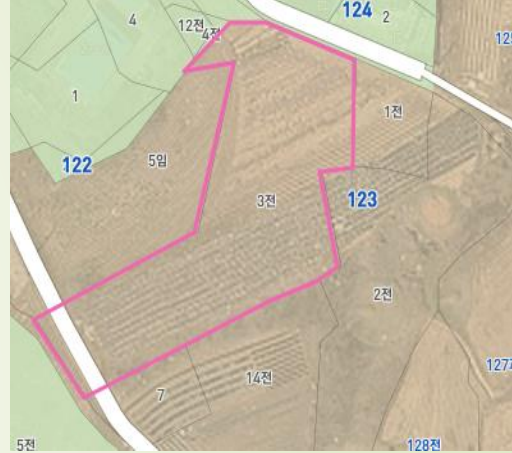

년도별 경작영역 자료

참조자료 : 카카오맵의 년도별 스카이뷰와 지적도 중첩
사이트주소 : <https://map.kakao.com/>

2008

2009

2010

2011

2013

2015

2016

2018

2020