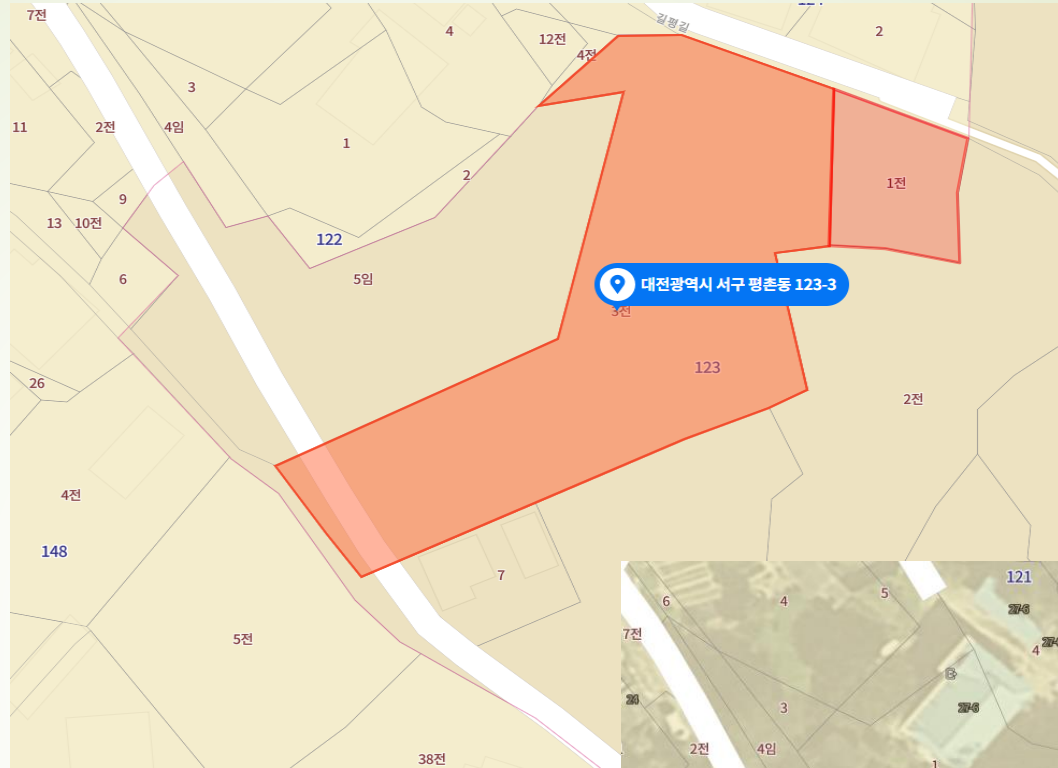

2차식재
12 밤 : 옥광(3년생 12/20)
1 아로니아

1차식재
6 감(2) 매실(1) 단감(1) 가시오가피(3)

계 73+13+6 = 92주

김윤중
2022.4.11

2. 소유토지

토지주소:
대전광역시 서구 평촌동 123-1,123-3

소유자주소:
노춘희
대전광역시 서구 청사로 70, 111동706호
(월평동 누리아파트)

2022.4.11
김윤중

3. 소유토지와 경작토지현황

감	증
30	24.6
50	69
88.4	170
168.4	263.6
	+95.2

4. 소유토지와 임차의뢰

임차의뢰토지

순번	토지조각
1	69
2	170
계	239

년도별 경작영역 자료

참조자료 : 카카오맵의 년도별 스카이뷰와 지적도 중첩
사이트주소 : <https://map.kakao.com/>

2008