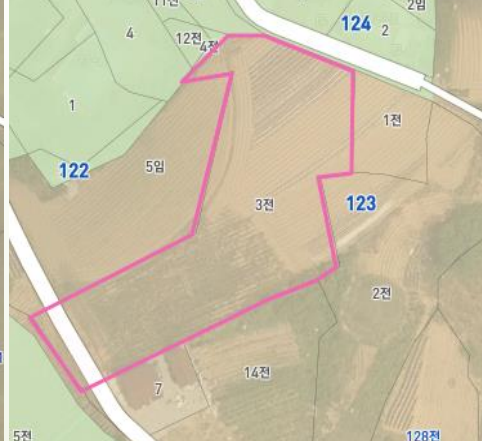

년도별 경작영역 자료

참조자료 : 카카오맵의 년도별 스카이뷰와 지적도 중첩
사이트주소 : <https://map.kakao.com/>

2008

2009

2010

2011

2013

2015

2016

2018

2020