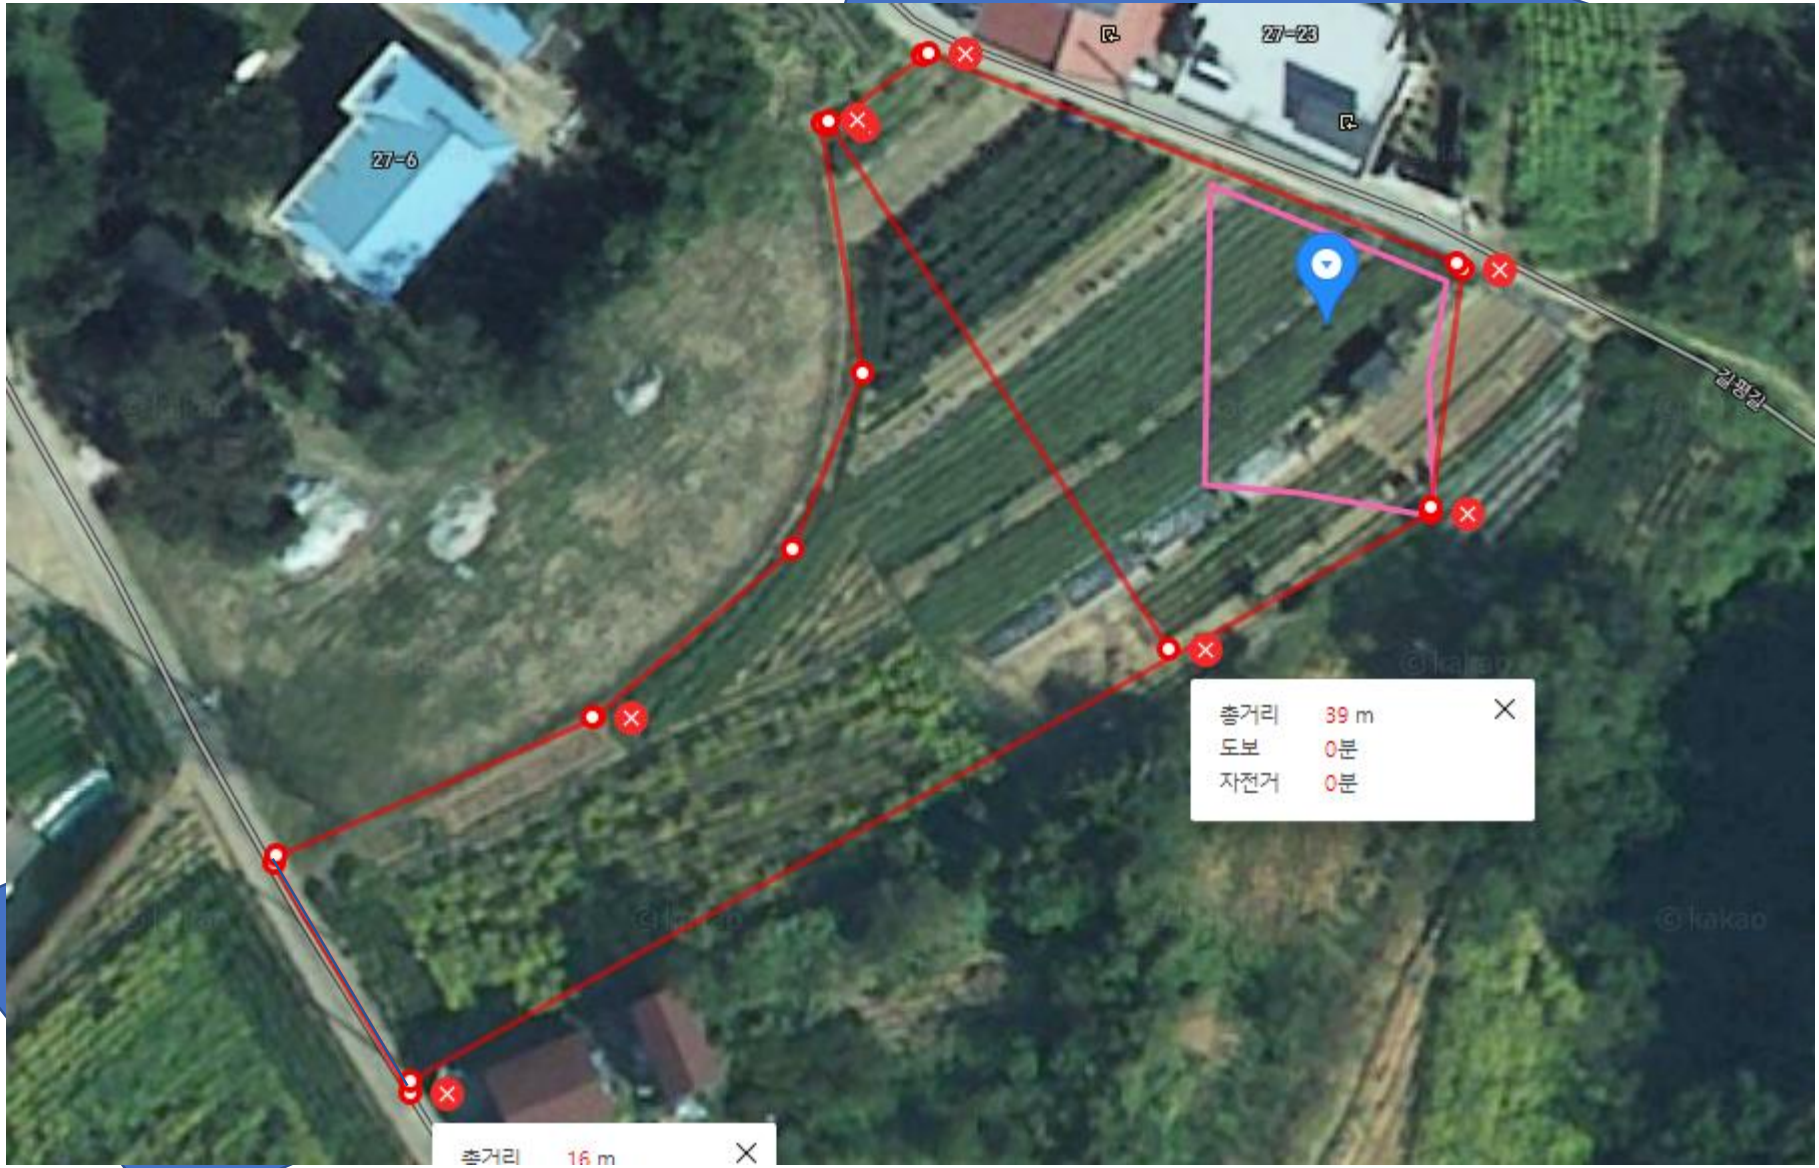

123-7대

123-14전

124-1대

124-2대

대

전

대

총거리 16 m X

총거리 39 m X
도보 0분
자전거 0분

14.9m
총거리 14.9m
도보 0분
자전거 0분
지우기

21.9m
총거리 21.9m
도보 0분
자전거 0분
지우기

18.3m
총거리 18.3m
도보 0분
자전거 0분
지우기

7.3m
총거리 7.3m
도보 0분
자전거 0분
지우기

44.9m
총거리 44.9m
도보 0분
자전거 0분
지우기

40.4m
총거리 40.4m
도보 0분
자전거 0분
지우기

46.7m
총거리 46.7m
도보 0분
자전거 0분
지우기