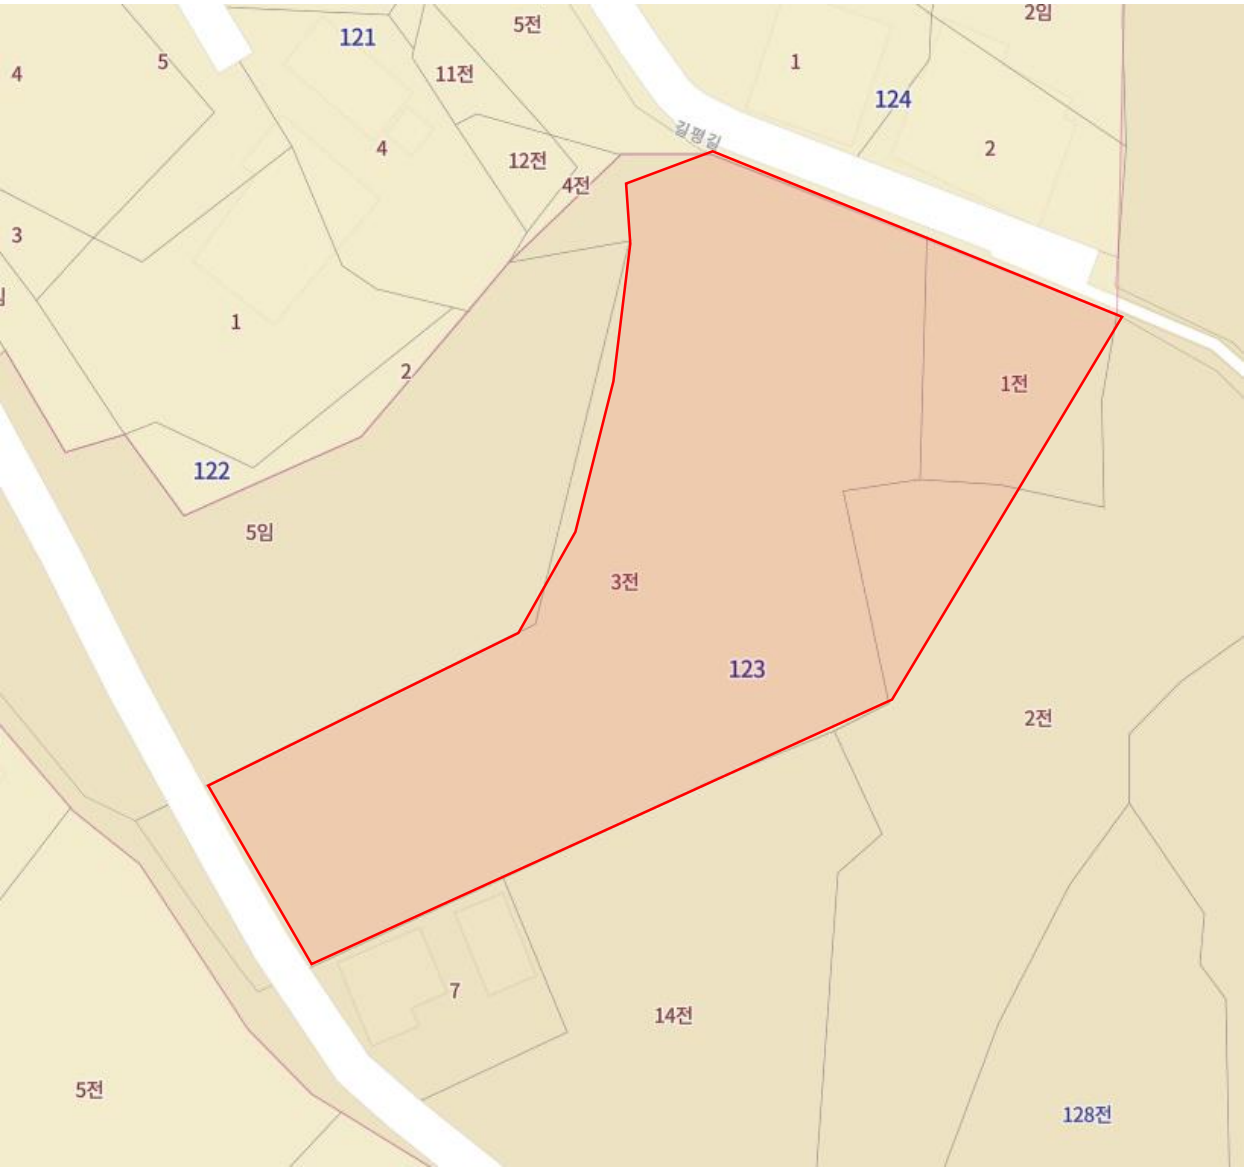

밤나무재배 계획수립

밤나무 재배 계획(2022.2.7)

- 구덩이 총 67 개
- 기존 밤나무 10
- 새 묘목 54
 - 대보 24
 - 왕유밤(포르단) 20
 - 옥광 10
 - 기타 과수 3
 - 감나무
 - 모과나무 ...

대전 서구 평촌동 123-3,123-1
 김윤중, 010-2735-0832

대전광역시 서구 평촌동 123-1,123-3

- TOP & LIFE GRAND-S
 - 196X131X186cm=0.78평
 - 300,000원+70,000(솔리드방수코팅보드)원 = 370,000원
- TOP & LIFE GRAND-M =1.56평
 - 257X205X180 890,000원+120,000(솔리드방수코팅보드)원 =1,010,000원

준보전산지

계획관리지역

122-5임

122-1대

121-4대

123-3전

123-1전

123-2전

123-7대

123-14전

124-1대

124-2대

대

전

대

총거리 16 m X

46.7m
총거리 46.7m
도보 0분
자전거 0분
지우기