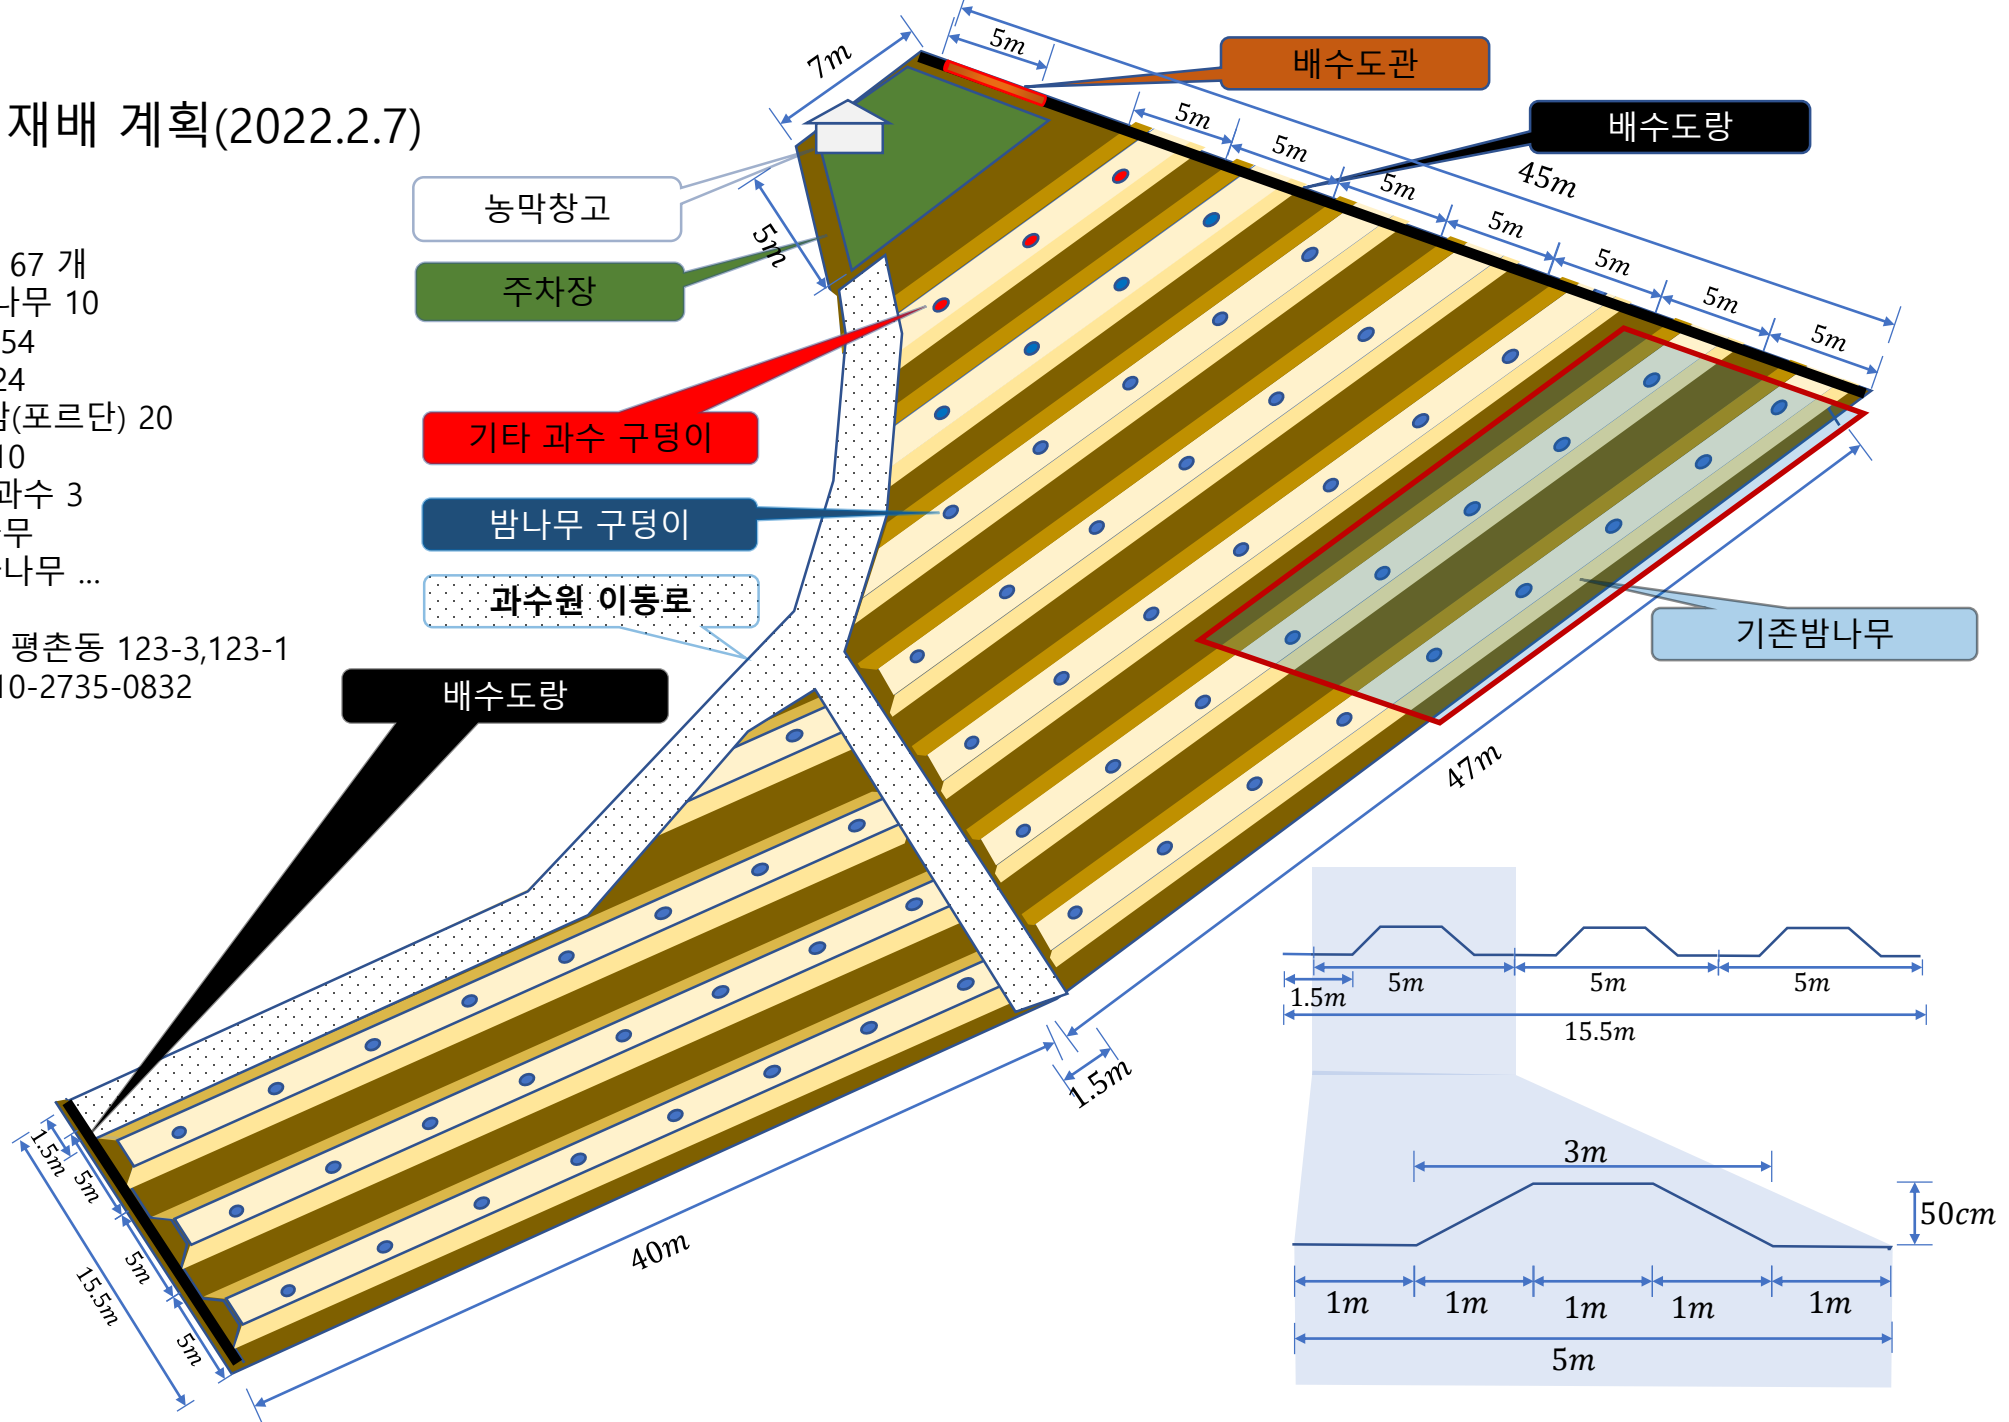

밤나무재배 계획수립

밤나무 재배 계획(2022.2.7)

- 구덩이 총 67 개
- 기존 밤나무 10
- 새 묘목 54
 - 대보 24
 - 왕유밤(포르단) 20
 - 옥광 10
 - 기타 과수 3
 - 감나무
 - 모과나무 ...

대전 서구 평촌동 123-3,123-1
 김윤중, 010-2735-0832

대전광역시 서구 평촌동 123-1,123-3

- TOP & LIFE GRAND-S
 - 196X131X186cm=0.78평
 - 300,000원+70,000(솔리드방수코팅보드)원 = 370,000원
- TOP & LIFE GRAND-M =1.56평
 - 257X205X180 890,000원+120,000(솔리드방수코팅보드)원 =1,010,000원

123-7대

123-14전

124-1대

124-2대

대

전

대

총거리 16 m X

총거리 39 m X
도보 0분
자전거 0분

14.9m
총거리 14.9m
도보 0분
자전거 0분
지우기

21.9m
총거리 21.9m
도보 0분
자전거 0분
지우기

18.3m
총거리 18.3m
도보 0분
자전거 0분
지우기

7.3m
총거리 7.3m
도보 0분
자전거 0분
지우기

44.9m
총거리 44.9m
도보 0분
자전거 0분
지우기

40.4m
총거리 40.4m
도보 0분
자전거 0분
지우기

46.7m
총거리 46.7m
도보 0분
자전거 0분
지우기