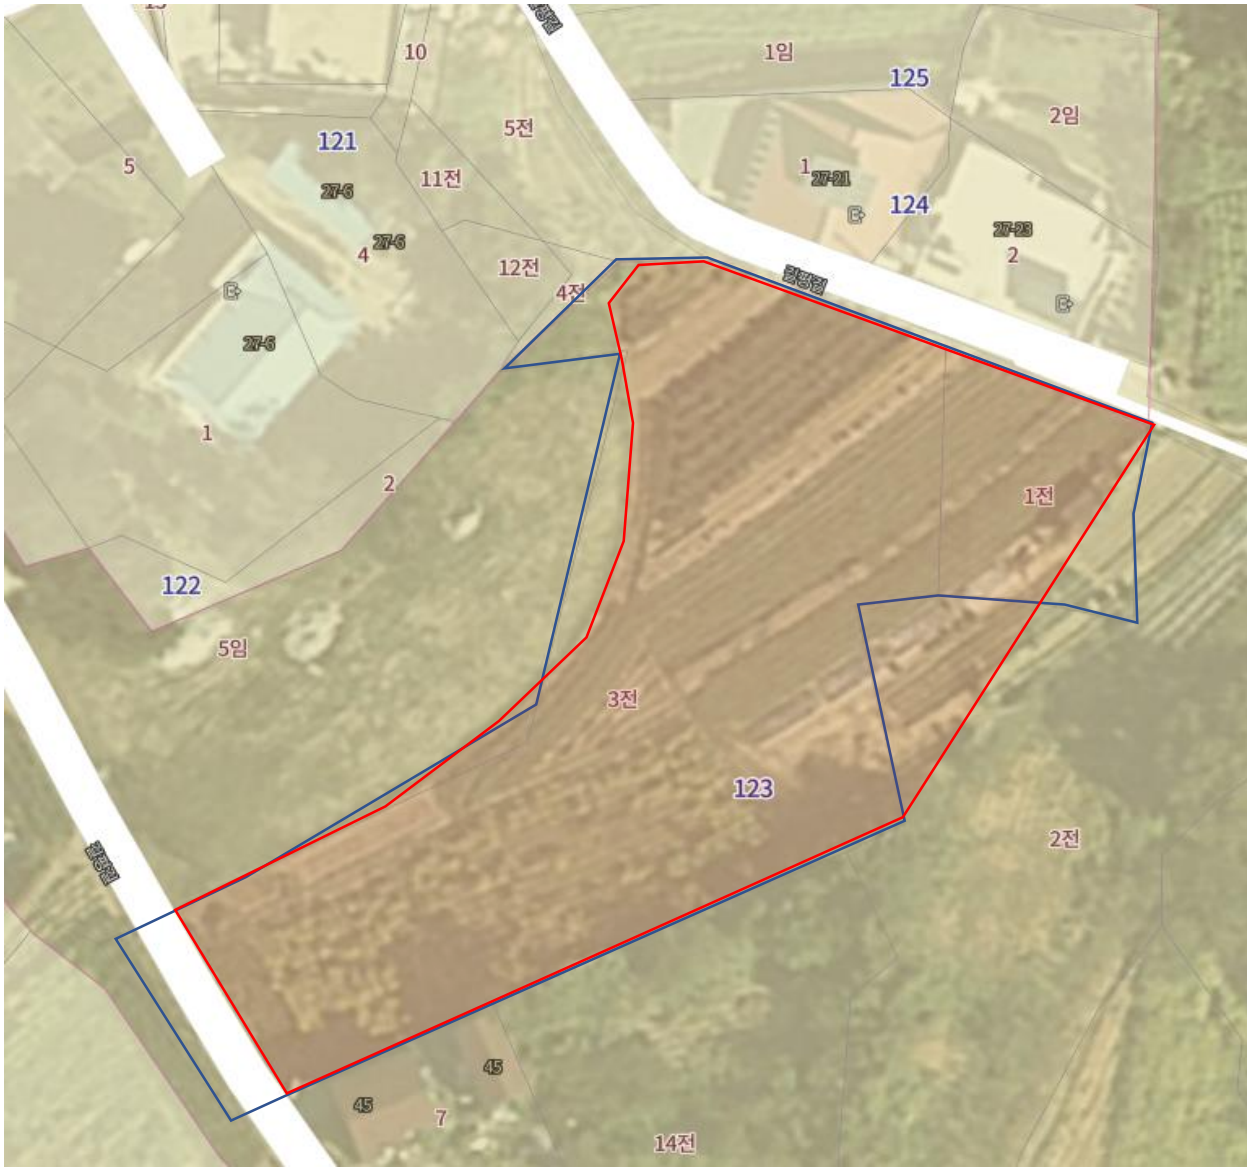

밤나무재배 계획수립

밤나무 재배 계획(2022.2.7)

- 구덩이 총 67 개
- 기존 밤나무 10
- 새 묘목 54
 - 대보 24
 - 왕유밤(포르단) 20
 - 옥광 10
 - 기타 과수 3
 - 감나무
 - 모과나무 ...

대전 서구 평촌동 123-3,123-1
 김윤중, 010-2735-0832

대전광역시 서구 평촌동 123-1,123-3

- TOP & LIFE GRAND-S
 - 196X131X186cm=0.78평
 - 300,000원+70,000(솔리드방수코팅보드)원 = 370,000원
- TOP & LIFE GRAND-M =1.56평
 - 257X205X180 890,000원+120,000(솔리드방수코팅보드)원 =1,010,000원

123-7대

123-14전

124-1대

124-2대

대

전

대

총거리 16 m X

총거리 39 m X
도보 0분
자전거 0분

14.9m
총거리 14.9m
도보 0분
자전거 0분
지우기

21.9m
총거리 21.9m
도보 0분
자전거 0분
지우기

18.3m
총거리 18.3m
도보 0분
자전거 0분
지우기

7.3m
총거리 7.3m
도보 0분
자전거 0분
지우기

44.9m
총거리 44.9m
도보 0분
자전거 0분
지우기

40.4m
총거리 40.4m
도보 0분
자전거 0분
지우기

46.7m
총거리 46.7m
도보 0분
자전거 0분
지우기