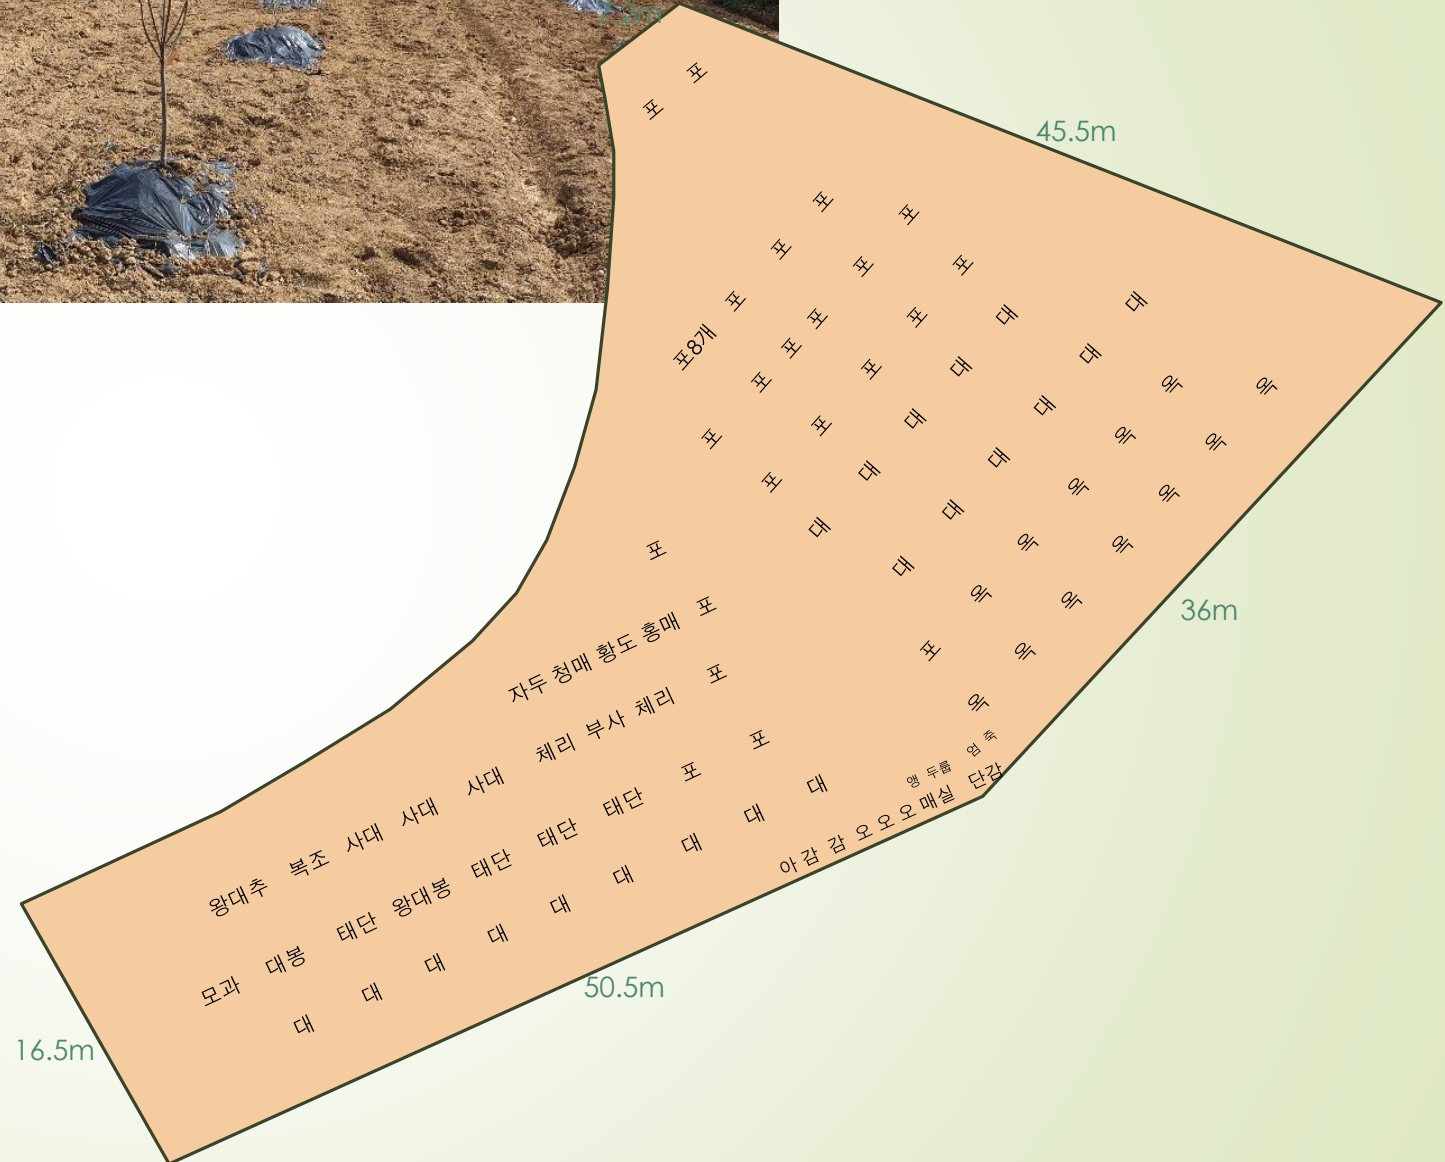

김윤중

2022.4.11

3. 애로사항 및 필요성

애로사항

1. 우측 도면은 본인 소유 토지(지번 대전광역시 서구 평촌동 123-3전 및 123-1전, 청색경계)로 수작업농경시대에 확정된 지적도와 실제 경작토지(적색경계)의 경계입니다.
2. 소유토지는 지적도의 경계가 굴곡이 심하여 농기계를 이용하는 현재의 경작과정에서는 경작경계를 침범하게 되는 애로사항이 야기되고 있으며 경작자간 잠재적 분쟁의 소지도 내포하고 있습니다.
3. 본인 소유 짜투리 토지 A,B는 경작자1(지번 122-5임 경작자)이 경작하고 있고,
4. 국유지 자투리토지 C는 본인이 경작하고,
5. 본인소유의 자투리 토지 D는 경작자2(148-5전 경작가)가, E는 대전시 과장의 도로에 점유되어 있고,
6. 대전시 사유지(123-2전)의 자투리 E,F는 본인이 경작하고 있다.
7. 기존 수작업에 의하여 땅을 일구는 수작업농경시대에 확정된 지적도는 굴곡진 경계 때문에 현재의 농기계 경작과정에서 상기와 같은 애로사항(경계의 침범 및 분쟁)을 야기하고 있으므로 합리적인 방법으로 정리 될 필요가 있습니다.

토지	면적	소유자	경작/점유	경계표시
소유토지	1998	노춘희	2인/대전시	청색선
경작토지	2072	노춘희/대전시	노춘희	적색선
(A)	32.6	노춘희	국유지 경작인1	황색짜투리
(B)	50	노춘희	국유지 경작인1	황색짜투리
(C)	24.6	국유지	노춘희	황색짜투리
(D)	35.8	노춘희	사유지 경작인2	황색짜투리
(E)	54.4	노춘희	대전시 도로	황색짜투리
(F)	69	대전시	노춘희	녹색짜투리
(G)	170	대전시	노춘희	녹색짜투리

4. 토지의 정리의뢰내용

본인 소유 토지(지번 대전광역시 서구 평촌동 123-3전 및 123-1전, 청색경계)는 수작업농경시대에 확정되는 과정에서 지적도가 다수의 굴곡진 경계를 가지고 있었고 현재의 농기계 경작과정에서 이미 기술한 바와 같은 애로사항(경계의 침범 및 분쟁)을 야기하고 있습니다. 이같은 애로사항을 해소하기위하여 다음과 같이 요청드리오니 선처하여 주시기 바랍니다.