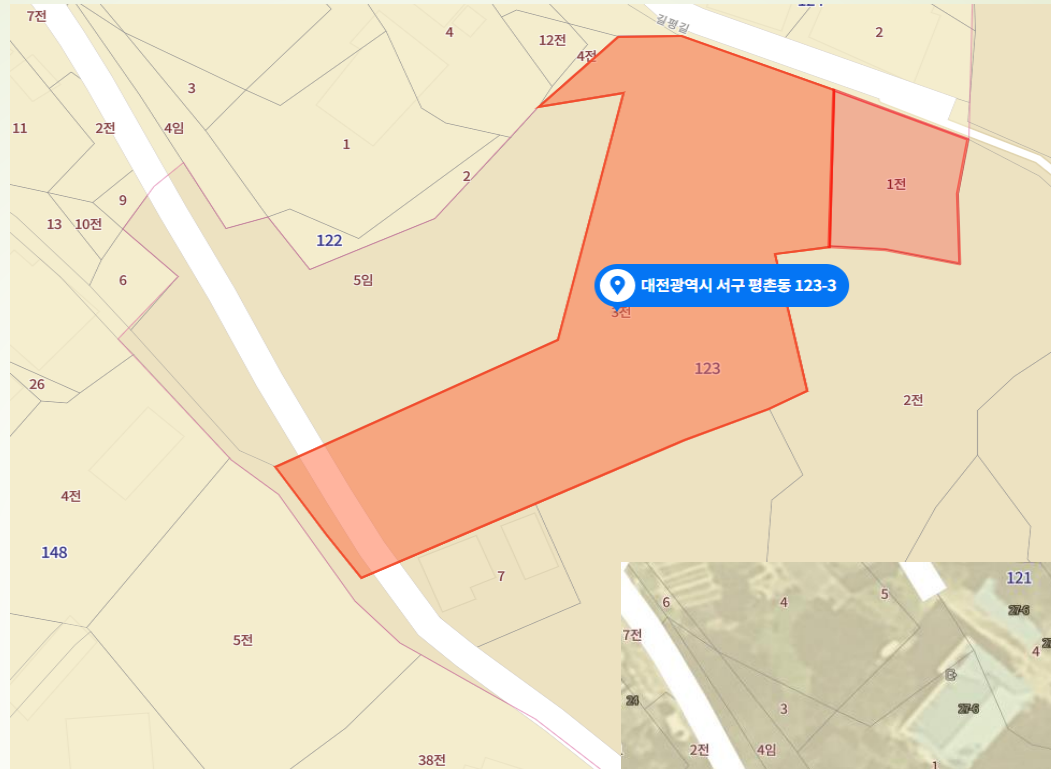

토지정리 요청자료

1. 소유토지
2. 경작현황
3. 애로사항 및 필요성
4. 토지의 정리의뢰내용

김윤중

mrykim55@gmail.com

010-2735-0832

2022.4.27

1. 소유토지

토지주소:
대전광역시 서구 평촌동 123-1,123-3

소유자:
노춘희
대전광역시 서구 청사로 70, 111동706호
(월평동 누리아파트)

2022.4.27
김윤중

본 자료는 공개된
네이버지도에서 항공사진과 지적도를
중첩하여 소유, 경작의 경계를 도시화하고 영역
및 거리를 추정하여 작성하였습니다.

2. 경작현황

토지주소:

대전광역시 서구 평촌동 123-1,123-3

경작이력(과수중심)

1차 2005년 감,매실,가시오가피, 고구마,깨등

4. 토지의 정리의뢰내용

본인 소유 토지(지번 대전광역시 서구 평촌동 123-3전 및 123-1전, 청색경계)는 수작업농경시대에 확정되는 과정에서 지적도가 다수의 굴곡진 경계를 가지고 있었고 현재의 농기계 경작과정에서 이미 기술한 바와 같은 애로사항(경계의 침범 및 분쟁)을 야기하고 있습니다. 이같은 애로사항을 해소하기위하여 다음과 같이 요청드리오니 선처하여 주시기 바랍니다.