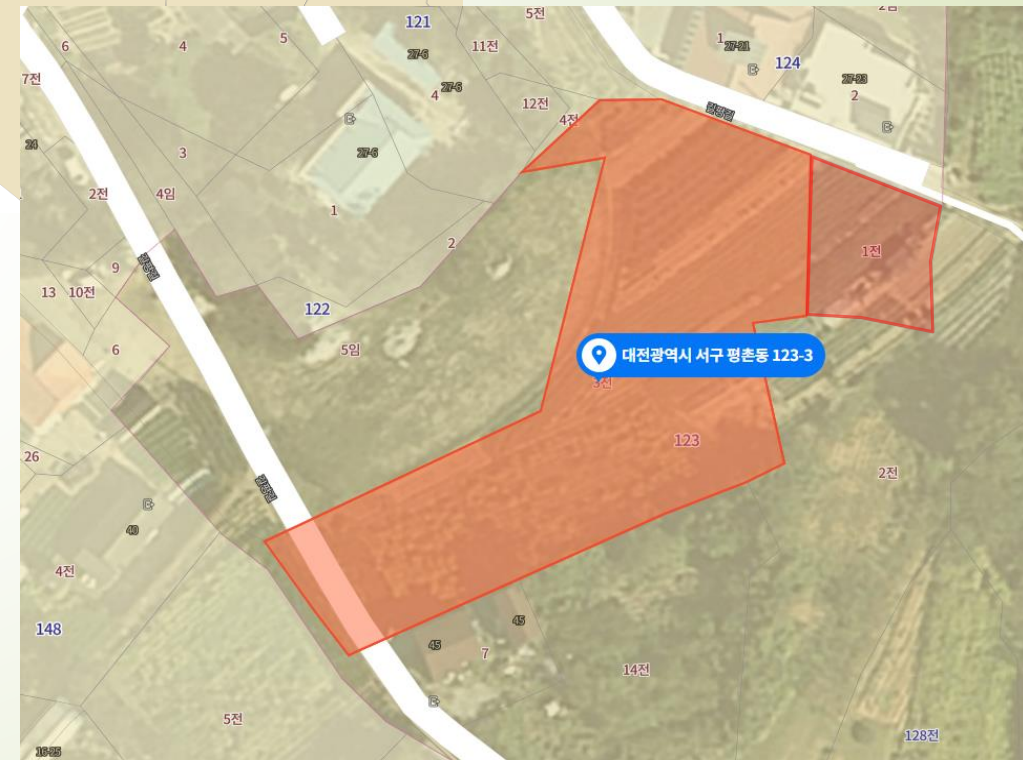

소유자:
노춘희
대전광역시 서구 청사로 70, 111동706호
(월평동 누리아파트)

2022.4.27
김윤중

본 자료는 공개된
네이버지도에서 항공사진과 지적도를
중첩하여 소유, 경작의 경계를 도시화하고 영역
및 거리를 추정하여 작성하였습니다.

2. 경작현황

토지주소:

대전광역시 서구 평촌동 123-1,123-3

경작이력(과수중심)

1차 2005년 감,매실,가시오가피, 고구마,깨등